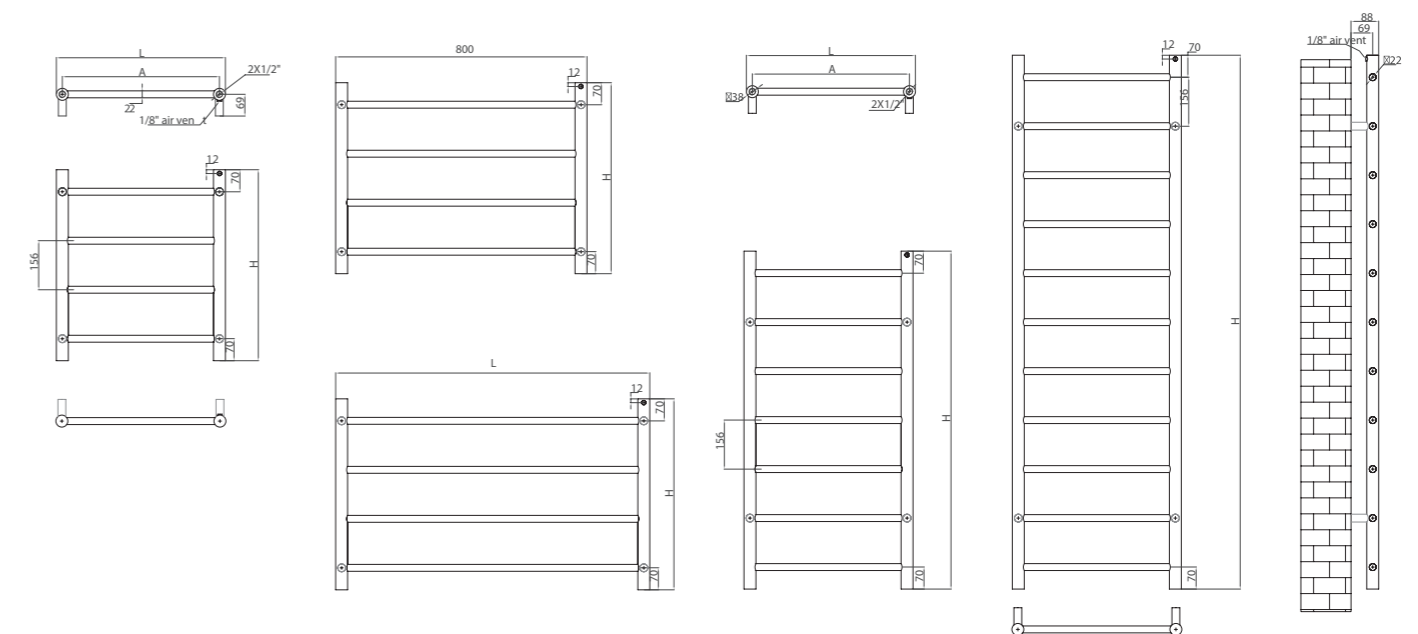

Premier XL Space

NEW!

Premier XL Space is a functional and stylish solution designed to add warmth and practicality in any bathroom. The durable stainless-steel construction and clean aesthetic make it an attractive option, being able to generate good output, complementing any range of interior design styles.

Premier XL Space este o soluție practică și elegantă, concepută pentru a adăuga căldură și utilitate în orice baie. Construcția durabilă din oțel inoxidabil și estetica simplă, îl fac o opțiune atractivă, cu un randament termic bun, completând orice gamă de stiluri de design interior.

Hydraulic connections/Conexiuni hidraulice

Code Cod	Finish Finisaj	Height Înălțime (H)	Length Lățime (L)	Centres Interax (A)	No. el Nr. elemente	Weight Greutate	Volume Volum	Output / Putere termică (watt)			
								Δt=30°C	Δt=50°C	Δt=60°C	electric
		mm	mm	mm	pcs	kg	l	W	W	W	W
PREMBS054/060.8X	inox/stainless steel	608	538	500	4	3,158	1,61	55	105	131	300
PREMBS080/060.8X		608	800	762	4	3,952	1,99	69	132	165	300
PREMBS100/060.8X		608	1000	962	4	4,56	2,24	79	152	190	300
PREMBS054/107.6X		1076	538	500	7	5,56	2,83	96	185	231	500
PREMBS054/170X		1700	538	500	11	8,76	4,46	151	291	364	500