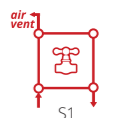

Max. working pressure/ Presiune max. de lucru 10 bar
 Max. working temperature/ Temperatură max. de lucru 90 °C
 Mounting kit included/ Kit montaj inclus: KIT
 Factory pressure test/ Presiune de probă: 13 bar
 Elements & collectors/ Elementi și colectori: Ø22+35 mm

Hydraulic connections/Conexiuni hidraulice

Code Cod	Finish Finisaj	Height Înălțime (H)	Length Lățime (L)	Centres Interax (A)	No. el Nr. elemente	Weight Greutate	Volume Volum	Output / Putere termică (watt)			
								Δt=30°C	Δt=50°C	Δt=60°C	electric
		mm	mm	mm	pcs	kg	l	W	W	W	W
PREMBS054/060.8X	inox/stainless steel	608	538	500	4	3,158	1,61	55	105	131	300
PREMBS080/060.8X		608	800	762	4	3,952	1,99	69	132	165	300
PREMBS100/060.8X		608	1000	962	4	4,56	2,24	79	152	190	300
PREMBS054/107.6X		1076	538	500	7	5,56	2,83	96	185	231	500
PREMBS054/170X		1700	538	500	11	8,76	4,46	151	291	364	500