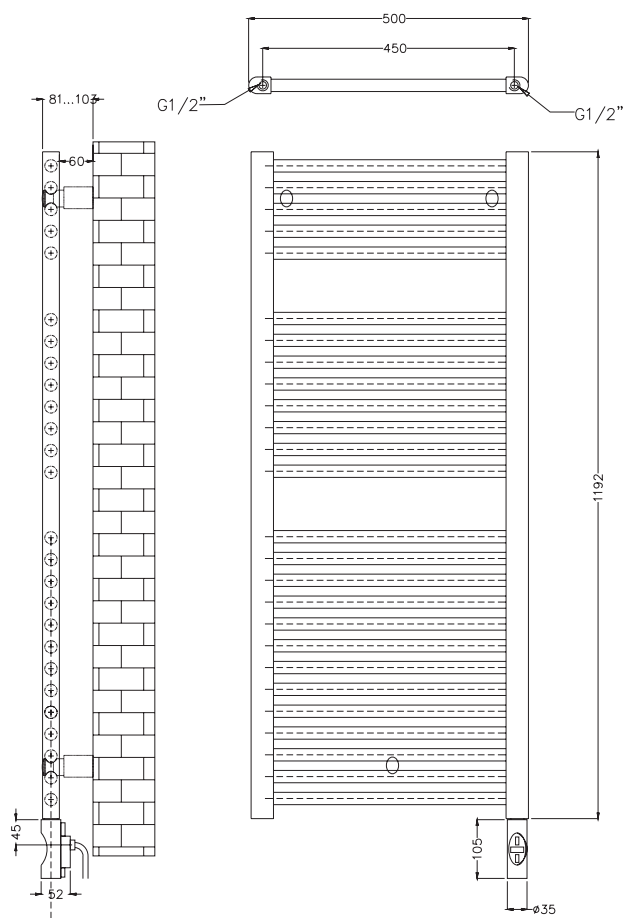

SCALA N ELECTRIC, WHITE, H+E

Nominal voltage/
Tensiune nominală: 230V~

Nominal frequency/
Frecvența nominală: 50Hz

Ingress protection/
Grad de protecție: IP54

Protection class/
Clasa de protecție I

Elements&collectors/
Elementi și colectori Ø22+40x30

Height Înălțime (H)	Length Lățime (L)	Depth/ Adâncime	No el Nr elemente	No spaces / Nr ferestre	Total weight/ Greutate	Max electric output / Putere electrică
mm	mm	mm	pcs		kg	W
800	400	30	18	1	5,28	300
800	450	30	18	1	5,60	300
800	500	30	18	1	5,80	500
800	600	30	18	1	7,20	500
1200	400	30	26	2	7,80	600
1200	450	30	26	2	8,20	600
1200	500	30	26	2	8,60	600
1200	600	30	26	2	9,40	900
1500	450	30	34	2	9,70	900
1500	500	30	34	2	10,20	900
1500	600	30	34	2	11,30	900
1800	450	30	39	3	11,80	900
1800	500	30	39	3	12,40	900
1800	600	30	39	3	13,60	1200