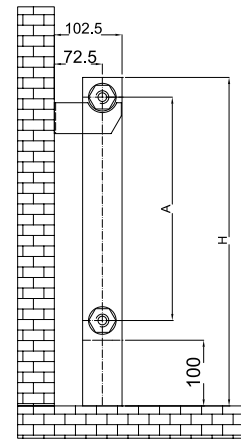

VESTA UNO

With its tubular construction, VESTA UNO makes an impact on any interior décor. Floor or wall mounted, VESTA UNO is suitable for home or workspaces, offering superb heat delivery. It can be personalized with finishes such as colours combination, chrome and stainless steel.

Prin construcția sa compactă, VESTA UNO este o prezență spectaculoasă în orice ambient. Poate fi montat vertical pe perete sau pe podea, VESTA UNO este disponibil în variantă vopsită, cromată sau inox.

Max. working pressure/
Presiune max. de lucru
7 bar

Max. working temperature/
Temperatură max. de lucru
90 °C

Mounting kit included/
Kit montaj inclus:
K15 page 177

Factory pressure test/
Presiune de probă:
10 bar

Elements/
Elemente:
60x30mm

Collectors/
Colectori:
Ø42mm

Code/ Cod	Finish / Finisaj	Height/ Înălțime (H)	Length/ Lățime (L)	Centres/ Interax (A)	No el/Nr elemente	Weight/ Greutate	Volume/ Volum	OUTPUT/PUTERE TERMICĂ (watt)		
								Δt=30°C	Δt=50°C	Δt=60°C
		mm	mm	mm	pcs	kg	l	W	W	W
TK30N800*12V9010	RAL 9010 white/ alb*	800	600	640	12	19,40	13,40	434	828	1035
TK30N800*14V9010		800	700	640	14	22,60	15,60	505	963	1204
TK30N800*18V9010		800	900	640	18	28,90	20,00	646	1233	1541
TK30N1200*12V9010		1200	600	1040	12	29,20	20,80	672	1282	1602
TK30N1200*14V9010		1200	700	1040	14	34,00	24,20	782	1492	1866
TK30N1200*18V9010		1200	900	1040	18	43,60	31,10	1003	1913	2392
VESTA1800*12V9010	Chrome / Cromat	1800	600	1640	12	44,00	31,90	1028	1962	2453
VESTA1800*14V9010		1800	700	1640	14	51,20	37,20	1198	2286	2858
TK30N1800*18V9010		1800	900	1640	18	65,80	47,70	1537	2934	3668
TK30N800*12CR		800	600	640	12	19,40	13,40	334	637	796
TK30N800*14CR		800	700	640	14	22,60	15,60	388	741	926
TK30N800*18CR		800	900	640	18	28,90	20,00	497	948	1186
TK30N1200*12CR	Stainless steel / INOX	1200	600	1040	12	29,20	20,80	517	986	1233
TK30N1200*14CR		1200	700	1040	14	34,00	24,20	602	1148	1435
TK30N1200*18CR		1200	900	1040	18	43,60	31,10	771	1472	1840
TK30N1800*12CR		1800	600	1640	12	44,00	31,90	791	1509	1887
TK30N1800*14CR		1800	700	1640	14	51,20	37,20	922	1759	2198
TK30N1800*18CR		1800	900	1640	18	65,80	47,70	1183	2257	2821
TK30B800*12XL	Stainless steel / INOX	800	600	640	12	19,40	13,40	322	614	767
TK30B800*14XL		800	700	640	14	22,60	15,60	374	714	892
TK30B800*18XL		800	900	640	18	28,90	20,00	479	913	1142
TK30B1200*12XL		1200	600	1040	12	29,20	20,80	498	950	1187
TK30B1200*14XL		1200	700	1040	14	34,00	24,20	579	1106	1382
TK30B1200*18XL		1200	900	1040	18	43,60	31,10	743	1417	1772
TK30B1800*12XL		1800	600	1640	12	44,00	31,90	762	1454	1817
TK30B1800*14XL		1800	700	1640	14	51,20	37,20	887	1694	2117
TK30B1800*18XL		1800	900	1640	18	65,80	47,70	1139	2173	2717

⚙️ We can make custom dimensions, after technical analysis. | Putem executa dimensiuni speciale, în urma unei analize tehnice.

Hydraulic connections/
Conexiuni hidraulice**

* For other colours, put your desired RADOX colour code instead of 9010 (standard white). For more details, see page 168
Pentru alte culori, se pune codul culorii RADOX dorite în locul codului 9010 (standard alb). Mai multe detalii la pag. 168

** When you order, you must mention the type of connection you require. The price changes according to the requirements.
Când comandați trebuie să menționați tipul de alimentare necesar. Prețul se modifică în funcție de cerințe.