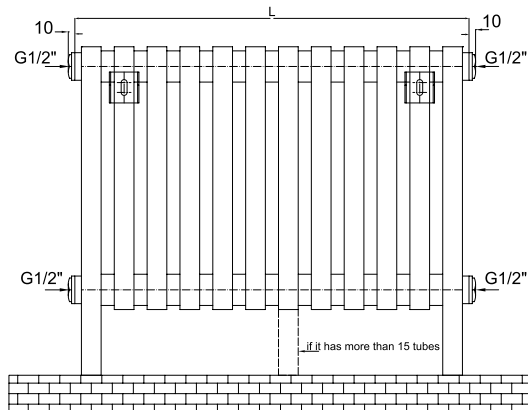

VESTA UNO

With its tubular construction, VESTA UNO makes an impact on any interior décor. Floor or wall mounted, VESTA UNO is suitable for home or workspaces, offering superb heat delivery. It can be personalized with finishes such as colours combination, chrome and stainless steel.

Prin construcția sa compactă, VESTA UNO este o prezență spectaculoasă în orice ambient. Poate fi montat vertical pe perete sau pe podea, VESTA UNO este disponibil în variantă vopsită, cromată sau inox.

Max. working pressure/
Presiune max. de lucru
7 bar

Max. working temperature/
Temperatură max. de lucru
90 °C

Mounting kit included/
Kit montaj inclus:
K15 page 177

Factory pressure test/
Presiune de probă:
10 bar

Elements/
Elemente:
60x30mm

Collectors/
Colectori:
Ø42mm

Code/ Cod	Finish / Finisaj	Height/ Înălțime (H)	Length/ Lățime (L)	Centres/ Interax (A)	No el/Nr elemente	Weight/ Greutate	Volume/ Volum	OUTPUT/PUTERE TERMICĂ (watt)		
								Δt=30°C	Δt=50°C	Δt=60°C
		mm	mm	mm	pcs	kg	l	W	W	W
TK30N800*12V9010	RAL 9010 white/ alb*	800	600	640	12	19,40	13,40	434	828	1035
TK30N800*14V9010		800	700	640	14	22,60	15,60	505	963	1204
TK30N800*18V9010		800	900	640	18	28,90	20,00	646	1233	1541
TK30N1200*12V9010		1200	600	1040	12	29,20	20,80	672	1282	1602
TK30N1200*14V9010		1200	700	1040	14	34,00	24,20	782	1492	1866
TK30N1200*18V9010		1200	900	1040	18	43,60	31,10	1003	1913	2392
VESTA1800*12V9010	Chrome / Cromat	1800	600	1640	12	44,00	31,90	1028	1962	2453
VESTA1800*14V9010		1800	700	1640	14	51,20	37,20	1198	2286	2858
TK30N1800*18V9010		1800	900	1640	18	65,80	47,70	1537	2934	3668
TK30N800*12CR		800	600	640	12	19,40	13,40	334	637	796
TK30N800*14CR		800	700	640	14	22,60	15,60	388	741	926
TK30N800*18CR		800	900	640	18	28,90	20,00	497	948	1186
TK30N1200*12CR	Stainless steel / INOX	1200	600	1040	12	29,20	20,80	517	986	1233
TK30N1200*14CR		1200	700	1040	14	34,00	24,20	602	1148	1435
TK30N1200*18CR		1200	900	1040	18	43,60	31,10	771	1472	1840
TK30N1800*12CR		1800	600	1640	12	44,00	31,90	791	1509	1887
TK30N1800*14CR		1800	700	1640	14	51,20	37,20	922	1759	2198
TK30N1800*18CR		1800	900	1640	18	65,80	47,70	1183	2257	2821
TK30B800*12XL	Stainless steel / INOX	800	600	640	12	19,40	13,40	322	614	767
TK30B800*14XL		800	700	640	14	22,60	15,60	374	714	892
TK30B800*18XL		800	900	640	18	28,90	20,00	479	913	1142
TK30B1200*12XL		1200	600	1040	12	29,20	20,80	498	950	1187
TK30B1200*14XL		1200	700	1040	14	34,00	24,20	579	1106	1382
TK30B1200*18XL		1200	900	1040	18	43,60	31,10	743	1417	1772
TK30B1800*12XL		1800	600	1640	12	44,00	31,90	762	1454	1817
TK30B1800*14XL		1800	700	1640	14	51,20	37,20	887	1694	2117
TK30B1800*18XL		1800	900	1640	18	65,80	47,70	1139	2173	2717

⚙️ We can make custom dimensions, after technical analysis. | Putem executa dimensiuni speciale, în urma unei analize tehnice.

Hydraulic connections/
Conexiuni hidraulice**

* For other colours, put your desired RADOX colour code instead of 9010 (standard white). For more details, see page 168
Pentru alte culori, se pune codul culorii RADOX dorite în locul codului 9010 (standard alb). Mai multe detalii la pag. 168

** When you order, you must mention the type of connection you require. The price changes according to the requirements.
Când comandați trebuie să menționați tipul de alimentare necesar. Prețul se modifică în funcție de cerințe.