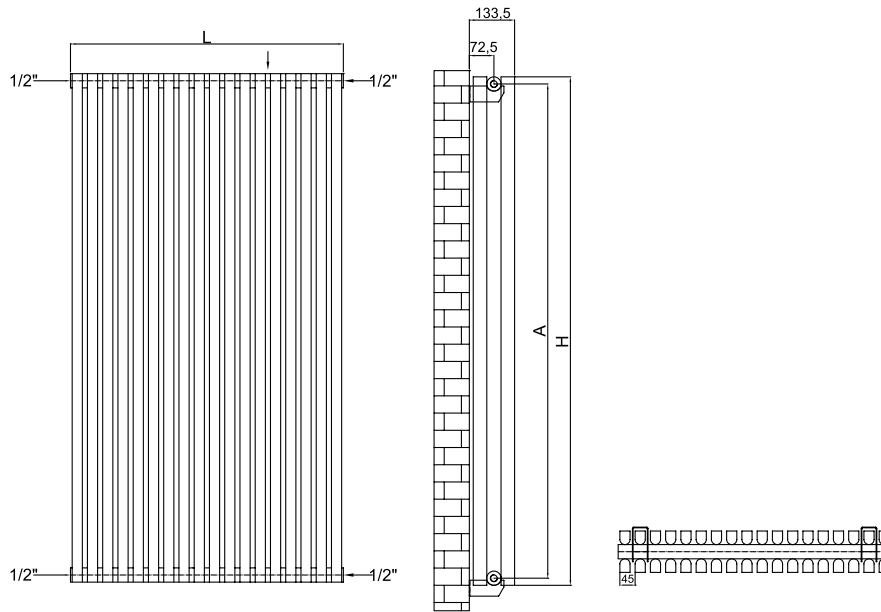

VERTICA D BI

Our VERTICA D BI radiators are manufactured using state of the art welding technology, which gives a superior finish because the welds are virtually invisible. With its double configuration, VERTICA D BI boasts superior heat outputs, and can be accessorized with different shapes of towel and robe hooks.

Radiatoarele VERTICA D BI sunt fabricate folosind o tehnologie unică de sudare la interior care oferă o mai bună finisare, astfel încât sudurile sunt, practic, invizibile. Are o configurație dublă, ceea ce îi oferă o putere termică sporită.

Max. working pressure/
Presiune max. de lucru
10 bar

Max. working temperature/
Temperatură max. de lucru
90 °C

Mounting kit included/
Kit montaj inclus:
K15 page 177

Factory pressure test/
Presiune de probă:
13 bar

Elements/
Elemente:
40x30mm

Collectors/
Colectori:
Ø42mm

Code/ Cod	Finish / Finisaj	Height/ Înălțime (H)	Length/ Lățime (L)	Centres/ Interax (A)	No el/Nr elemente	Weight/ Greutate	Volume/ Volum	OUTPUT/PUTERE TERMICĂ (watt)		
								Δt=30°C	Δt=50°C	Δt=60°C
		mm	mm	mm	pcs	kg	l	W	W	W
VDB060/044.5V9010		600	445	558	20	18,57	12,03	420	801	1001
VDB060/081V9010		600	815	558	36	33,44	21,66	756	1442	1803
VDB044.5/120V9010		1200	445	1158	20	35,38	23,04	809	1543	1929
VDB080.5/120V9010	RAL 9010 white/alb*	1200	805	1158	36	63,70	41,49	1456	2778	3472
VDB044.5/150V9010		1500	445	1458	20	43,78	28,55	1003	1914	2393
VDB080.5/150V9010		1500	805	1458	36	78,83	51,40	1806	3446	4307
VDB044.5/180V9010		1800	445	1758	20	52,19	34,06	1197	2285	2856
VDB080.5/180V9010		1800	805	1758	36	93,96	61,32	2156	4114	5142

☛ We can make custom dimensions, after technical analysis. | Putem executa dimensiuni speciale, în urma unei analize tehnice.

Hydraulic connections/
Conexiuni hidraulice**

* For other colours, put your desired RADOX colour code instead of 9010 (standard white). For more details, see page 168
Pentru alte culori, se pune codul culorii RADOX dorite în locul codului 9010 (standard alb). Mai multe detalii la pag. 168

** When you order, you must mention the type of connection you require. The price changes according to the requirements.
Când comandați trebuie să menționați tipul de alimentare necesar. Prețul se modifică în funcție de cerințe.