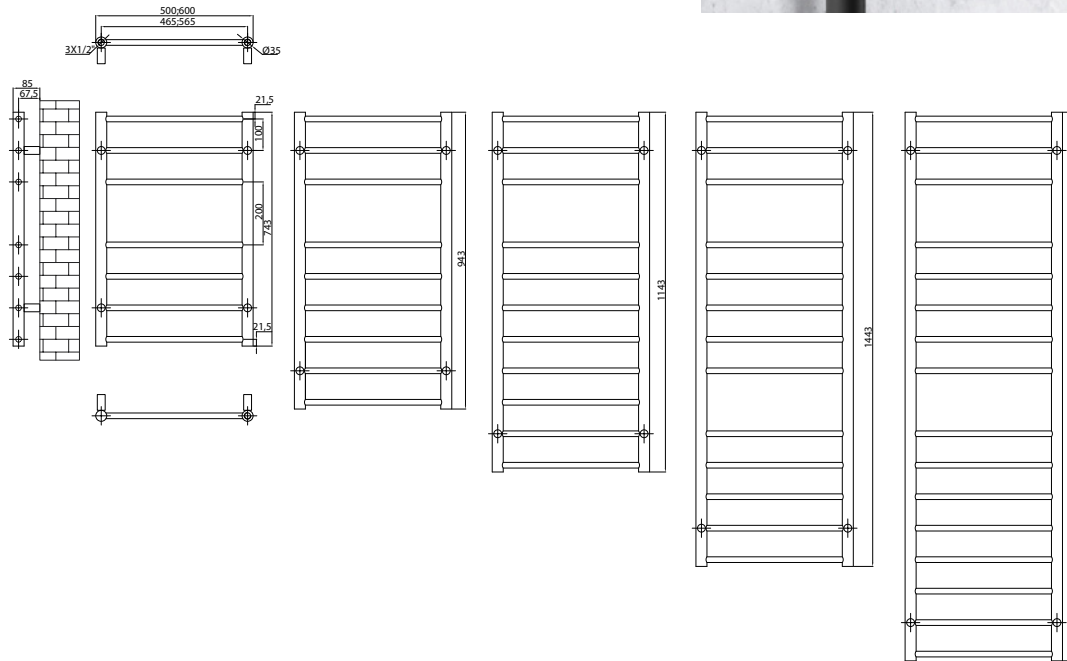

SUNIT

SUNIT has a classic elegance, a popular choice for a straight and simple towel rail. Available in chrome and RAL colours, SUNIT is a practical addition to any kitchen or bathroom interior.

SUNIT are o eleganță clasică, o alegere populară pentru un port-prosop drept și simplu. Disponibil în finisaj cromat și în culori RAL, SUNIT este o completare practică a oricărei bucătării sau săli de baie.

Elements/
Elemente:
Ø18mm

Collectors/
Colectori:
Ø35mm

Code/ Cod	Finish / Finisaj	Height/ Înălțime (H)	Length/ Lățime (L)	Centres/ Interax (A)	No el/Nr elemente	Weight/ Greutate	Volume/ Volum	OUTPUT/PUTERE TERMICĂ (watt)				
								Δt=30°C	Δt=50°C	Δt=60°C	electric	
		mm	mm	mm	pcs	kg	l	W	W	W	w	
SUNIT050/074.3V9010	RAL 9010 white/alb*	743	500	465	7	3,12	1,81	87	167	208	150	
SUNIT060/074.3V9010		743	600	565	7	3,41	1,95	98	187	233	150	
SUNIT050/094.3V9010		943	500	465	9	3,98	2,31	112	213	266	300	
SUNIT060/094.3V9010		943	600	565	9	4,35	2,49	125	239	298	300	
SUNIT050/114.3V9010		1143	500	465	11	4,84	2,81	136	259	324	300	
SUNIT060/114.3V9010		1143	600	565	11	5,30	3,03	152	291	363	300	
SUNIT050/144.3V9010		1443	500	465	13	5,95	3,73	166	317	396	300	
SUNIT060/144.3V9010		1443	600	565	13	6,49	3,73	185	354	442	300	
SUNIT050/174.3V9010		1743	500	465	15	7,05	4,43	196	374	467	500	
SUNIT060/174.3V9010		1743	600	565	15	7,68	4,43	218	417	521	500	
SUNIT050/074.3CR		Chrome / Cromat	743	500	465	7	3,12	1,81	67	128	160	150
SUNIT060/074.3CR			743	600	565	7	3,41	1,95	75	144	180	150
SUNIT050/094.3CR			943	500	465	9	3,98	2,31	86	164	205	300
SUNIT060/094.3CR			943	600	565	9	4,35	2,49	96	184	229	300
SUNIT050/114.3CR	1143		500	465	11	4,84	2,81	105	199	249	300	
SUNIT060/114.3CR	1143		600	565	11	5,30	3,03	117	224	279	300	
SUNIT050/144.3CR	1443		500	465	13	5,95	3,73	128	244	304	300	
SUNIT060/144.3CR	1443		600	565	13	6,49	3,73	143	272	340	300	
SUNIT050/174.3CR	1743		500	465	15	7,05	4,43	151	288	359	500	
SUNIT060/174.3CR	1743		600	565	15	7,68	4,43	168	320	401	500	