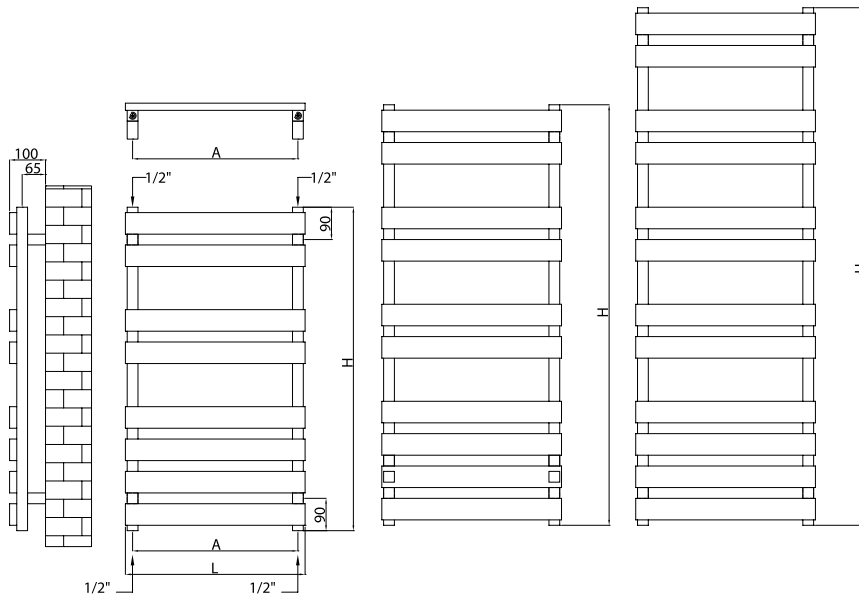

SERENE

SERENE is a contemporary radiator, just perfect for warming multiple towels at once and distributing heat in any modern bathroom, kitchen or laundry room. Available in chrom, Ral colours and stainless steel.

SERENE este un radiator contemporan, perfect pentru încălzirea mai multor prosoape și pentru a asigura confortul termic în orice baie modernă, bucătărie sau altă încăpere. Disponibil în finisaj cromat, vopsit RAL și inox.

Max. working pressure/
Presiune max. de lucru
5 bar

Max. working temperature/
Temperatură max. de lucru
90 °C

Mounting kit included/
Kit montaj inclus
K06 page 177

Factory pressure test/
Presiune de probă:
6.5 bar

Elements/
Elemente:
60x20mm

Collectors/
Colectori:
30x30mm

Code/ Cod	Finish / Finisaj	Height/ Înălțime (H) mm	Length/ Lățime (L) mm	Centres/ Interax (A) mm	No el/Nr elemente pcs	Weight/ Greutate kg	Volume/ Volum l	OUTPUT/PUTERE TERMICĂ (watt)			
								Δt=30°C W	Δt=50°C W	Δt=60°C W	electric*** W
KU050/090V9010	RAL 9010	900	500	460	8	12,00	4,90	222	424	529	500
KU1170/500V9010	white/ alb*	1170	500	460	10	15,00	6,20	280	534	668	500
SER050/144V9010		1440	500	460	12	18,00	7,50	338	645	807	600
SER050/090CR	Chrome / Cromat	900	500	460	8	12,00	4,90	171	326	407	500
SER050/117CR		1170	500	460	10	15,00	6,20	215	411	514	500
SER050/144CR		1440	500	460	12	18,00	7,50	260	496	621	600
SER050/090X	Stainless steel / INOX	900	500	460	8	12,00	4,90	164	314	392	500
SER050/117X		1170	500	460	10	15,00	6,20	207	396	495	500
SER050/144X		1440	500	460	12	18,00	7,50	250	478	598	600

● We can make custom dimensions, after technical analysis. | Putem executa dimensiuni speciale, în urma unei analize tehnice.
The mentioned code is for hydronic version. | Codul menționat este pentru versiunea hidraulică.

Hydraulic connections/
Conexiuni hidraulice**

S1

S2

* For other colours, put your desired RADOX colour code instead of 9010 (standard white). For more details, see page 168
Pentru alte culori, se pune codul culorii RADOX dorite în locul codului 9010 (standard alb). Mai multe detalii la pag. 168

** When you order, you must mention the type of connection you require. The price changes according to the requirements.
Când comandați trebuie să menționați tipul de alimentare necesar. Prețul se modifică în funcție de cerințe.