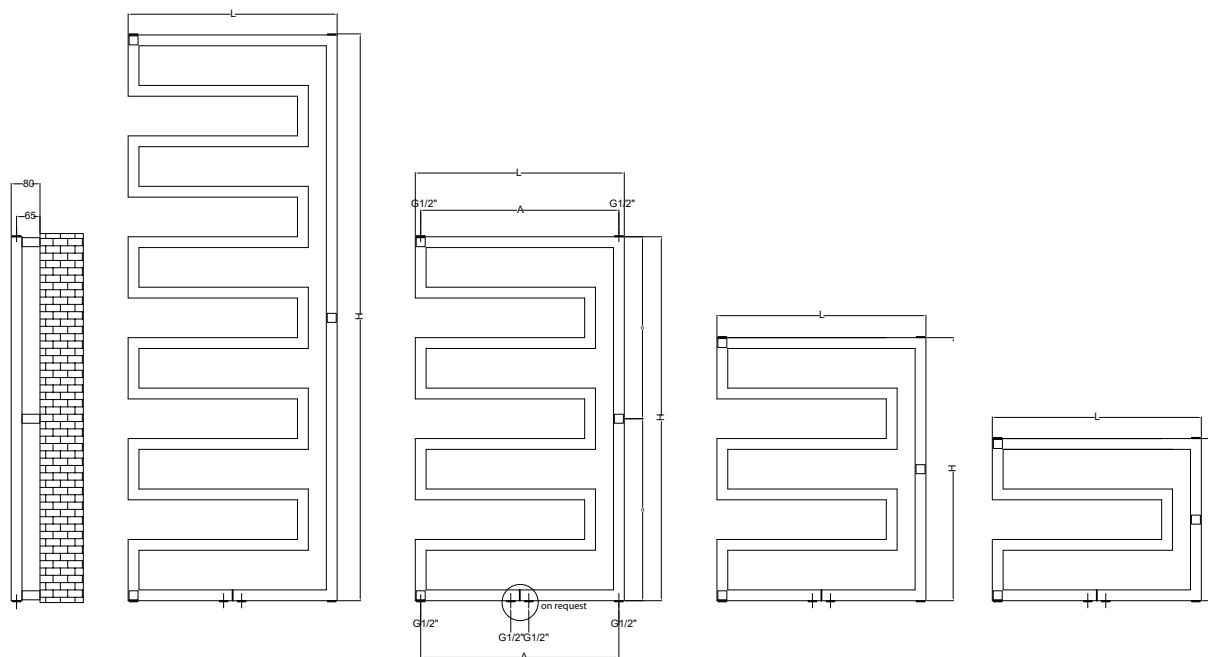

SERA

Valves are not included and must be ordered separately, if required.
Robineții nu sunt incluși și trebuie comandați separat, la cerere.

SERA

Modern styled towel rail with its contemporary look and feel, SERA is sure to compliment any modern room. Available in all finishes and also in electric version, SERA can suit any bathroom or kitchen, bringing that designer feel into your home.

Cu designul său modern, SERA completează perfect orice cameră. Disponibil în toate finisajele, SERA este perfect pentru orice bucătărie sau baie, adăugând un plus de stil în orice locuință.

Max. working pressure/
Presiune max. de lucru
10 bar

Code/ Cod	Finish / Finisaj	Height/ Înălțime (H) mm	Length/ Lățime (L) mm	Centres/ Interax (A) mm	No el/Nr elemente pcs	Weight/ Greutate kg	Volume/ Volum l	OUTPUT/PUTERE TERMICĂ (watt)			
								Δt=30°C W	Δt=50°C W	Δt=60°C W	electric W
SERA058/045V9010	RAL 9010 white/ alb*	450	580	550	4	3,87	2,10	95	181	227	150
SERA058/073V9010		730	580	550	6	5,88	3,19	145	276	345	300
SERA058/101V9010		1010	580	550	8	7,89	4,29	194	370	463	300
SERA058/157V9010		1570	580	550	12	11,90	6,50	293	559	699	600
SERA058/045CR	Chrome / Cromat	450	580	550	4	3,87	2,10	73	140	174	150
SERA058/073CR		730	580	550	6	5,88	3,19	111	212	265	300
SERA058/101CR		1010	580	550	8	7,89	4,29	149	285	356	300
SERA058/157CR		1570	580	550	12	11,90	6,50	225	430	538	600
SERA058/045X	Stainless steel / INOX	450	580	550	4	3,87	2,10	70	134	168	150
SERA058/073X		730	580	550	6	5,88	3,19	107	204	256	300
SERA058/101X		1010	580	550	8	7,89	4,29	144	274	343	300
SERA058/157XL		1570	580	550	12	11,90	6,50	217	414	518	600