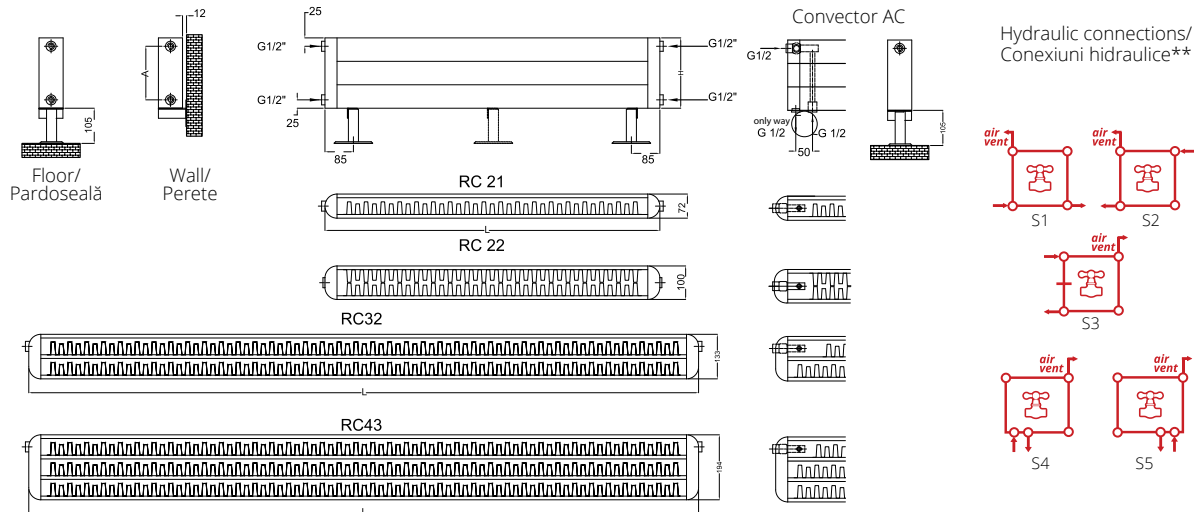

RC CONVECTORS

With a clean design, our RC convectors provide a very high heat output. Suitable for most environments - commercial, industrial and domestic installations, RC convectors are constructed from high grade steel tubes. Designed to provide comfort heating in applications where safety and hygiene are paramount, RC convectors are especially suitable for hospitals, care homes, day centres, playrooms, surgeries and nurseries. With their rounded corners, RC convectors are available in all our RAL colours.

Cu un design simplu, convectorii RC conferă o putere termică ridicată. Adaptabili oricărui spațiu - comercial, industrial, rezidențial - convectorii RC sunt realizați din elemente de oțel de înaltă calitate. Proiectați pentru a oferi confort termic în locații în care siguranța și igiena sunt primordiale, convectorii RC se recomandă pentru spitale, case de îngrijire, centre de zi, camere de joacă și creșe. Cu colțuri rotunjite, convectorii RC sunt disponibili vopsiți în orice culoare din gama RAL.

- Max. working pressure/
  Presiune max. delucru 5.5 bar
- Max. working temperature/
  Temperatură max. de lucru 90 °C
- Mounting kit included/
  Kit montaj inclus: K18 page 177
- Factory pressure test/
  Presiune de probă: 7 bar
- Elements/Elemente:
  70x11mm

Minimum height for RC CONVECTOR central connections is 140mm/
Înălțimea minimă pentru convectorii RC cu atac central este 140mm.

Code/ Cod	Finish/ Finisaj	Height/ Înălțime (H)	Length/ Lățime (L)	Centres/ Interax (A)	No el/Nr elemente	Weight/ Greutate	Volume/ Volum	OUTPUT/PUTERE TERMICĂ (watt)				
								Δt=30°C	Δt=50°C	Δt=60°C	electric***	
								W	W	W	W	
21	RAL 9010 white/ alb*	CV21/140/1200V9010	140	1200	90	4	12,50	2,90	316	603	754	600
		RC21/140/1500V9010	140	1500	90	4	15,80	3,60	400	763	954	900
		CV21/210/1200V9010	210	1200	160	6	18,90	4,40	471	899	1124	1200
		CV21/210/1500V9010	210	1500	160	6	23,90	5,40	597	1139	1423	1500
		CV21/280/1200V9010	280	1200	230	8	25,30	5,90	626	1195	1494	1500
		CV21/280/1500V9010	280	1500	230	8	32,00	7,10	793	1514	1893	1500
22	RAL 9010 white/ alb*	CV22/140/1200V9010	140	1200	90	4	16,20	2,90	439	839	1048	900
		CV22/140/1500V9010	140	1500	90	4	20,60	3,60	560	1068	1335	1200
		CV22/210/1200V9010	210	1200	160	6	24,60	4,40	661	1262	1577	1500
		CV22/210/1500V9010	210	1500	160	6	31,30	5,40	843	1608	2010	1500
		CV22/280/1200V9010	280	1200	230	8	33,00	5,90	883	1685	2106	1500
		CV22/280/1500V9010	280	1500	230	8	41,90	7,10	1125	2148	2685	1500
32	RAL 9010 white/ alb*	CV32/140/1200V9010	140	1200	90	6	20,40	4,10	521	995	1244	1200
		CV32/140/1500V9010	140	1500	90	6	25,90	5,10	664	1267	1583	1500
		CV32/210/1200V9010	210	1200	160	9	30,80	6,20	784	1496	1870	1500
		CV32/210/1500V9010	210	1500	160	9	39,10	7,70	998	1905	2382	1500
		CV32/280/1200V9010	280	1200	230	12	41,30	8,30	1047	1997	2497	1500
		CV32/280/1500V9010	280	1500	230	12	56,10	10,80	1429	2727	3408	1500
43	RAL 9010 white/ alb*	CV43/140/1200V9010	140	1200	90	8	28,20	5,30	727	1387	1734	-
		CV43/140/1500V9010	140	1500	90	8	35,90	6,60	927	1770	2212	-
		CV43/210/1200V9010	210	1200	160	12	42,70	8,00	1097	2093	2617	-
		CV43/210/1500V9010	210	1500	160	12	54,40	9,90	1400	2672	3340	-
		CV43/280/1200V9010	280	1200	230	16	57,20	10,70	1467	2800	3499	-
		CV43/280/1500V9010	280	1500	230	16	72,80	13,30	1873	3575	4468	-

● We can make custom dimensions, after technical analysis. | Putem executa dimensiuni speciale, în urma unei analize tehnice.
The mentioned code is for hydronic version. | Codul menționat este pentru versiunea hidraulică.

* For other colours, put your desired RADOX colour code instead of 9010 (standard white). For more details, see page 168
Pentru alte culori, se pune codul culorii RADOX dorite în locul codului 9010 (standard alb). Mai multe detalii la pag. 168

** When you order, you must mention the type of connection you require. The price changes according to the requirements.
Când comandați trebuie să menționați tipul de alimentare necesar. Prețul se modifică în funcție de cerințe.