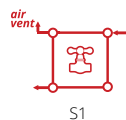

Elements/
Elemente:
Ø89mm

Collectors/
Colectori:
35x35 mm

Code/ Cod	Finish / Finisaj	Height/ Înălțime (H) mm	Length/ Lățime (L) mm	Centres/ Interax (A) mm	No el/Nr elemente pcs	Weight/ Greutate kg	Volume/ Volum l	OUTPUT/PUTERE TERMICĂ (watt)		
								Δt=30°C	Δt=50°C	Δt=60°C
MBR800*01V9010	RAL 9010 white/alb*	800	89	695	1	6,40	1,40	112	214	267
MBR800*03V9010		800	287	695	3	19,40	4,30	340	649	812
MBR800*04V9010		800	386	695	4	25,90	5,80	454	867	1084
MBR800*05V9010		800	485	695	5	32,40	7,20	568	1085	1356
MBR1800*01V9010		1800	89	1695	1	14,20	3,00	244	467	583
MBR1800*03V9010	1800	287	1695	3	42,60	9,10	738	1408	1760	
MBR1800*04V9010	1800	386	1695	4	56,90	12,10	984	1879	2348	
MBR1800*05V9010	1800	485	1695	5	71,10	15,10	1231	2349	2937	
MBR800*01X	Stainless	800	89	695	1	6,40	1,40	83	158	198
MB2A1800*01XL	steel /INOX	1800	89	1695	1	14,20	3,00	181	346	432

● We can make custom dimensions, after technical analysis. | Putem executa dimensiuni speciale, în urma unei analize tehnice.

Hydraulic connections/
Conexiuni hidraulice**

* For other colours, put your desired RADOX colour code instead of 9010 (standard white). For more details, see page 168
Pentru alte culori, se pune codul culorii RADOX dorite în locul codului 9010 (standard alb). Mai multe detalii la pag. 168