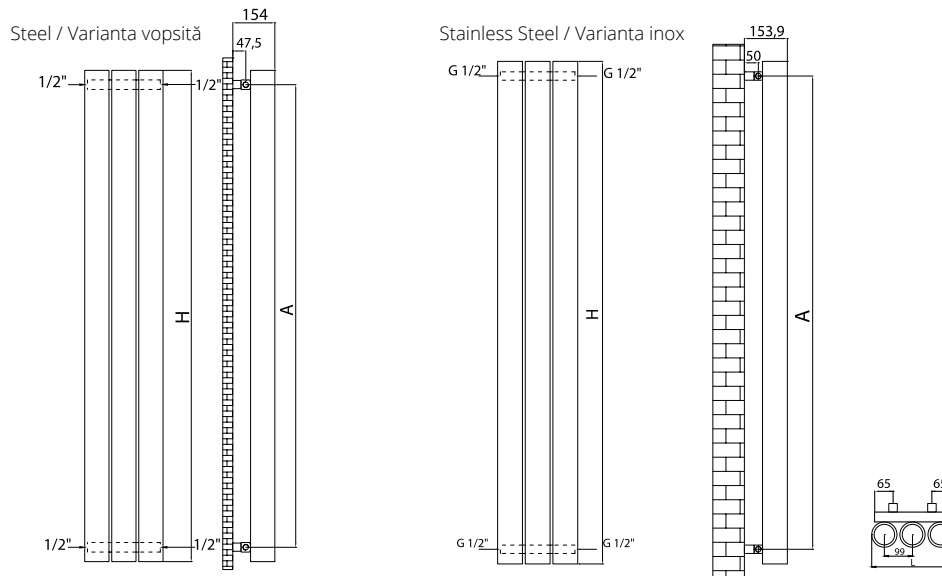

MEGA BURLANI

Tube within tube design, MEGA BURLANI offers superb heat delivery, easy to fit in any modern room. Stylish design with energy efficient technology, MEGA BURLANI is available in a variety of colours, both horizontal and vertical versions.

MEGA BURLANI are un design unic, sistem „țeavă în țeavă” oferind confort termic și, în același timp, fiind ușor de amplasat în orice încăpere. Design elegant și tehnologie inteligentă, MEGA BURLANI este disponibil într-o varietate de culori, versiunea verticală și orizontală.

Max. working pressure/
Presiune max. de lucru
10 bar

Max. working temperature/
Temperatură max. de lucru
90 °C

Mounting kit included/
Kit montaj inclus:
K06 page 177

Factory pressure test/
Presiune de probă:
13 bar

Elements/
Elemente:
Ø89mm

Collectors/
Colectori:
35x35 mm

Code/ Cod	Finish / Finisaj	Height/ Înălțime (H) mm	Length/ Lățime (L) mm	Centres/ Interax (A) mm	No el/Nr elemente pcs	Weight/ Greutate kg	Volume/ Volum l	OUTPUT/PUTERE TERMICĂ (watt)		
								Δt=30°C	Δt=50°C	Δt=60°C
MBR800*01V9010	RAL 9010 white/alb*	800	89	695	1	6,40	1,40	112	214	267
MBR800*03V9010		800	287	695	3	19,40	4,30	340	649	812
MBR800*04V9010		800	386	695	4	25,90	5,80	454	867	1084
MBR800*05V9010		800	485	695	5	32,40	7,20	568	1085	1356
MBR1800*01V9010		1800	89	1695	1	14,20	3,00	244	467	583
MBR1800*03V9010	1800	287	1695	3	42,60	9,10	738	1408	1760	
MBR1800*04V9010	1800	386	1695	4	56,90	12,10	984	1879	2348	
MBR1800*05V9010	1800	485	1695	5	71,10	15,10	1231	2349	2937	
MBR800*01X	Stainless	800	89	695	1	6,40	1,40	83	158	198
MB2A1800*01XL	steel /INOX	1800	89	1695	1	14,20	3,00	181	346	432

● We can make custom dimensions, after technical analysis. | Putem executa dimensiuni speciale, în urma unei analize tehnice.

Hydraulic connections/
Conexiuni hidraulice**

* For other colours, put your desired RADOX colour code instead of 9010 (standard white). For more details, see page 168
Pentru alte culori, se pune codul culorii RADOX dorite în locul codului 9010 (standard alb). Mai multe detalii la pag. 168

** When you order, you must mention the type of connection you require. The price changes according to the requirements.
Când comandați trebuie să menționați tipul de alimentare necesar. Prețul se modifică în funcție de cerințe.