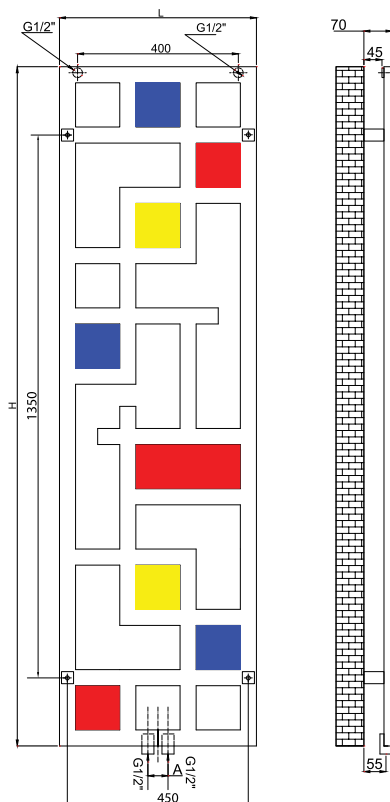

MAZE GLASS

Valves are not included and must be ordered separately, if required.
Robineții nu sunt incluși și trebuie comandați separat, la cerere.

MAZE GLASS

MAZE GLASS is a piece of art that heats up a room in an efficient and welcoming way. With its specific design labyrinth, using glasses in primary colors, MAZE GLASS will complete any interior design.

MAZE GLASS este o piesă de artă care încălzește camera într-un mod eficient și primitor. Cu designul său specific de labirint, folosind sticla în culori primare, MAZE GLASS adaugă o notă decorativă oricărui interior.

Elements & collectors/
Elemente & colectori: 40x20mm

Code/ Cod	Finish / Finisaj	Height/ Înălțime (H) mm	Length/ Lățime (L) mm	Centres/ Interax (A) mm	Weight/ Greutate kg	Volume/ Volum l	OUTPUT/PUTERE TERMICĂ (watt)		
							Δt=30°C W	Δt=50°C W	Δt=60°C W
MAZEPG049/169V9010	RAL 9010 white/alb*	1690	490	50	12,40	5,80	296	564	705
MAZEPG049/169CR	Chrome / Cromat	1690	490	50	12,40	5,80	227	434	542
MAZEPG049/169XL	Stainless steel /INOX	1690	490	50	12,40	5,80	219	418	522