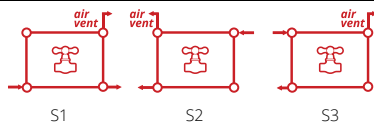

Hydraulic connections
for KING AC version/
Conexiuni hidraulice
versiune cu atac central**