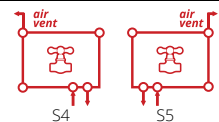

Elements/Elemente:
70x11mm

Code/ Cod	Finish / Finisaj	Height/ Înălțime (H)	Length/ Lățime (L)	Centres/ Interax (A)	Weight/ Greutate	Volume/ Volum	OUTPUT/PUTERE TERMICĂ (watt)		
							Δt=30°C	Δt=50°C	Δt=60°C
		mm	mm	mm	kg	l	W	W	W
PK21/280/1000V9010	RAL 9010 white/alb*	280	1000	230	19,00	5,50	513	980	1225
PK21/280/1500V9010		280	1500	230	28,10	7,60	773	1475	1844
PK21/350/1000V9010		350	1000	300	23,70	6,80	642	1225	1531
PK21/350/1500V9010		350	1500	300	35,10	9,50	967	1846	2307
PK21/420/1000V9010		420	1000	370	28,50	8,20	771	1471	1838
PK21/420/1500V9010		420	1500	370	42,20	11,40	1161	2217	2771
PK21/630/1000V9010		630	1000	580	46,10	13,10	1251	2386	2983
PK21/630/1500V9010		630	1500	580	66,70	17,90	1838	3508	4385
PK22/280/1000V9010	RAL 9010 white/alb*	280	1000	230	20,80	6,30	618	1179	1473
PK22/280/1500V9010		280	1500	230	30,80	8,50	935	1785	2231
PK22/350/1000V9010		350	1000	300	26,00	7,90	772	1473	1841
PK22/350/1500V9010		350	1500	300	38,60	10,60	1169	2232	2790
PK22/420/1000V9010		420	1000	370	31,30	9,50	926	1767	2209
PK22/420/1500V9010		420	1500	370	46,30	12,70	1404	2679	3348
PK22/630/1000V9010		630	1000	580	51,50	15,20	1532	2924	3655
PK22/630/1500V9010		630	1500	580	74,20	20,00	2250	4293	5367

● We can make custom dimensions, after technical analysis. | Putem executa dimensiuni speciale, în urma unei analize tehnice.
Mininum height for KING AC is 140mm. | Înălțimea minimă pentru KING AC este 140mm.

Hydraulic connections/
Conexiuni hidraulice**

Hydraulic connections
for KING AC version/
Conexiuni hidraulice
versiune cu atac central**

* For other colours, put your desired RADOX colour code instead of 9010 (standard white). For more details, see page 168
Pentru alte culori, se pune codul culorii RADOX dorite în locul codului 9010 (standard alb). Mai multe detalii la pag. 168