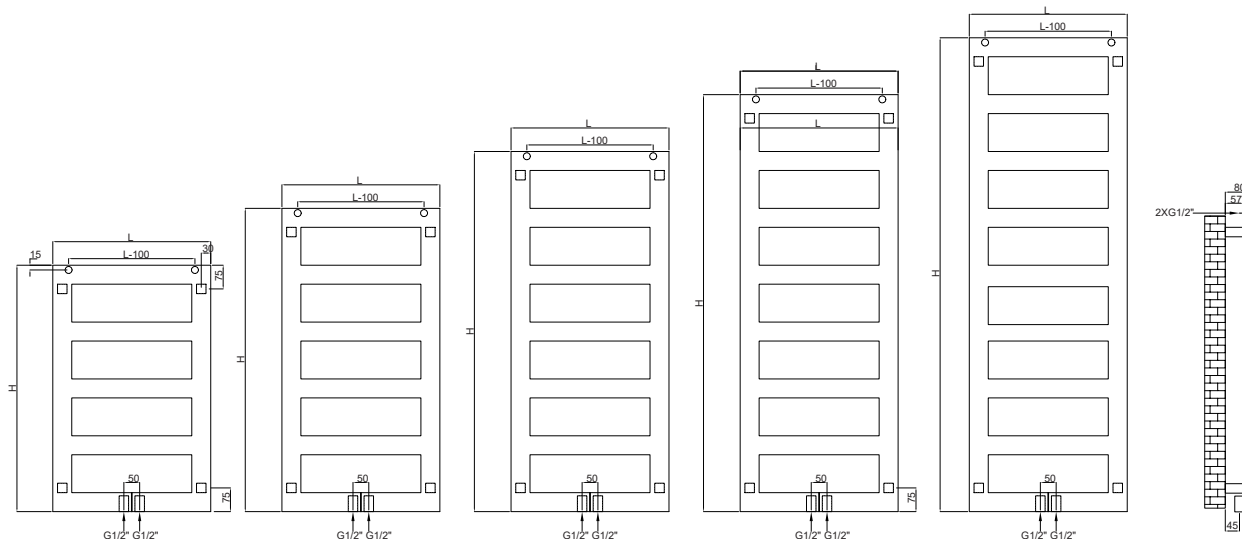

KAZAR L

KAZAR L is a wonderful addition to any room, bathroom or kitchen. It is a solid, practical and attractive radiator that will heat your room and provide you the luxury of a warm fluffy towel to wrap yourself in. Available in all finishes, KAZAR L is an unique pieces, especially in a beautiful brushed stainless steel, the finish being applied by hand by highly skilled metalworkers meaning yours will be 100% unique.

KAZAR L va aduce acel plus de stil și eleganță de care este nevoie în orice cameră, baie sau bucătărie. Radiator solid, practic și atractiv, încălzește în mod eficient atât camera, cât și prosoapele pentru un confort sporit. Disponibil în toate finisajele, KAZAR L este unic, în special în versiunea satinată de oțel inoxidabil, fiind realizat manual de către profesioniști pentru a asigura acestui radiator o calitate și un aspect excepțional.

Max. working pressure/
Presiune max. de lucru 6 bar

Max. working temperature/
Temperatură max. de lucru 90 °C

Mounting kit included/
Kit montaj inclus K06 page 177

Factory pressure test/
Presiune de probă: 8 bar

Elements/Elemente:
60x20mm

Code/ Cod	Finish / Finisaj	Height/ Înălțime (H)	Length/ Lățime (L)	Centres/ Interax (A)	No el/Nr elemente	Weight/ Greutate	Volume/ Volum	OUTPUT/PUTERE TERMICĂ (watt)		
								Δt=30°C	Δt=50°C	Δt=60°C
		mm	mm	mm	pcs	kg	l	W	W	W
KAZL050/078V9010	RAL 9010 white/ alb*	780	500	50	5	7,40	2,80	127	242	302
KAZL060/078V9010		780	600	50	5	8,30	3,10	143	274	342
KAZL050/096V9010		960	500	50	6	9,10	3,40	157	300	375
KAZL060/096V9010		960	600	50	6	10,30	3,90	178	340	425
KAZL050/114V9010		1140	500	50	7	10,90	4,10	187	358	447
KAZL060/114V9010		1140	600	50	7	12,30	4,60	213	406	507
KAZL050/132V9010		1320	500	50	8	12,60	4,70	218	416	520
KAZL060/132V9010		1320	600	50	8	14,30	5,40	247	472	590
KAZL050/150V9010		1500	500	50	9	14,40	5,40	248	474	592
KAZL060/150V9010		1500	600	50	9	16,30	6,10	282	538	672
KAZL050/078CR	Chrome / Cromat	780	500	50	5	7,40	2,80	97	186	232
KAZL060/078CR		780	600	50	5	8,30	3,10	110	210	263
KAZL050/096CR		960	500	50	6	9,10	3,40	121	230	288
KAZL060/096CR		960	600	50	6	10,30	3,90	137	261	327
KAZL050/114CR		1140	500	50	7	10,90	4,10	144	275	344
KAZL060/114CR		1140	600	50	7	12,30	4,60	163	312	390
KAZL050/132CR		1320	500	50	8	12,60	4,70	168	320	400
KAZL060/132CR		1320	500	50	8	14,30	5,40	190	363	453
KAZL050/150CR		1500	500	50	9	14,40	5,40	191	364	455
KAZL060/150CR		1500	600	50	9	16,30	6,10	217	414	517
KAZL050/078XL	Stainless steel / INOX	780	500	50	5	7,40	2,80	94	179	224
KAZL060/078XL		780	600	50	5	8,30	3,10	106	203	253
KAZL050/096XL		960	500	50	6	9,10	3,40	116	222	277
KAZL060/096XL		960	600	50	6	10,30	3,90	132	252	314
KAZL050/114XL		1140	500	50	7	10,90	4,10	139	265	331
KAZL060/114XL		1140	600	50	7	12,30	4,60	157	300	376
KAZL050/132XL		1320	500	50	8	12,60	4,70	161	308	385
KAZL060/132XL		1320	600	50	8	14,30	5,40	183	349	437
KAZL050/150XL		1500	500	50	9	14,40	5,40	184	351	439
KAZL060/150XL		1500	600	50	9	16,30	6,10	209	398	498

● We can make custom dimensions, after technical analysis. | Putem executa dimensiuni speciale, în urma unei analize tehnice.

Hydraulic connections/
Conexiuni hidraulice**

* For other colours, put your desired RADOX colour code instead of 9010 (standard white). For more details, see page 168
Pentru alte culori, se pune codul culorii RADOX dorite în locul codului 9010 (standard alb). Mai multe detalii la pag. 168

** When you order, you must mention the type of connection you require. The price changes according to the requirements.
Când comandați trebuie să menționați tipul de alimentare necesar. Prețul se modifică în funcție de cerințe.