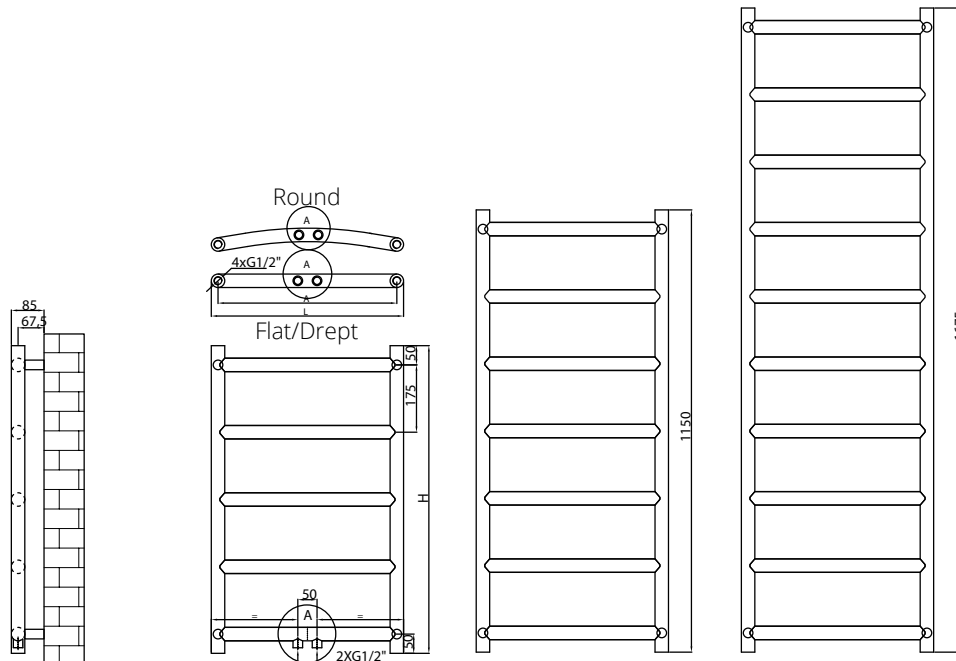

HERA

Valves are not included and must be ordered separately, if required.
Robineții nu sunt incluși și trebuie comandați separat, la cerere.

NEW/NOU

HERA

A new addition to the towel rail range this year is the HERA radiator, bringing a modern round shape to the bathroom or kitchen alike, whilst boasting brilliant outputs.

O completare la gama de port-prosoape este radiatorul HERA, care aduce un design modern în baie sau bucătărie, oferind în același timp un bun randament termic.

Code/ Cod	Finish / Finisaj	Height/ Înălțime (H) mm	Length/ Lățime (L) mm	Centres/ Interax (A) mm	No el/Nr elementi pcs	Weight/ Greutate kg	Volume/ Volum l	OUTPUT/PUTERE TERMICĂ (watt)			
								Δt=30°C W	Δt=50°C W	Δt=60°C W	electric w
HERA050/080V9010	RAL 9010 white/ alb*	800	500	465	5	4,80	3,11	114	218	273	300
HERA060/080V9010		800	600	565	5	5,42	3,51	129	247	309	300
HERA050/115V9010		1150	500	465	7	6,79	4,41	161	309	387	300
HERA060/115V9010		1150	600	565	7	7,66	4,97	182	350	437	300
HERA050/150V9010		1500	500	465	9	8,78	5,70	208	400	500	500
HERA060/150V9010		1500	600	565	9	9,90	6,42	235	452	565	600
HERA050/080CR	Chrome / Cromat	800	500	465	5	4,80	3,11	87	168	210	300
HERA060/080CR		800	600	565	5	5,42	3,51	99	190	238	300
HERA050/115CR		1150	500	465	7	6,79	4,41	124	238	297	300
HERA060/115CR		1150	600	565	7	7,66	4,97	140	269	336	300
HERA050/150CR		1500	500	465	9	8,78	5,70	160	308	385	500
HERA060/150CR		1500	600	565	9	9,90	6,42	181	348	435	600
HERA050/080X	Stainless steel / INOX	800	500	465	5	4,80	3,11	84	162	202	300
HERA060/080X		800	600	565	5	5,42	3,51	95	183	229	300
HERA050/115X		1150	500	465	7	6,79	4,41	119	229	286	300
HERA060/115X		1150	600	565	7	7,66	4,97	135	259	324	300
HERA050/150X		1500	500	465	9	8,78	5,70	154	296	370	500
HERA060/150X		1500	600	565	9	9,90	6,42	174	335	419	600