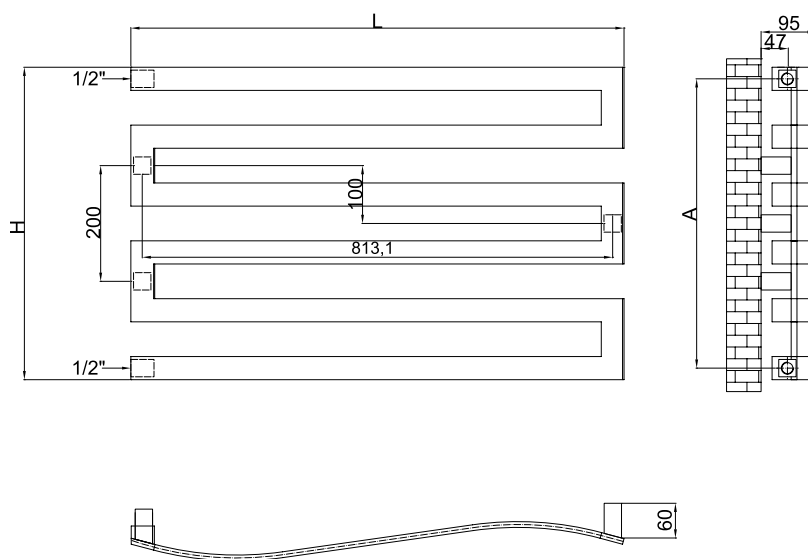

ESSE

Valves are not included and must be ordered separately, if required.
Robineții nu sunt incluși și trebuie comandați separat, la cerere.

ESSE

The ultra slim ESSE features flat tubes with a subtle curving profile that flows smoothly, looking perfect in any contemporary setting. With its attractive shape, ESSE can either be used as a supplemental heater or be the sole source of heat for a smaller room.

Un model ultra suplu cu un profil subțire, ușor curbat care se încadrează perfect în orice schemă de design modern. ESSE poate fi folosit fie ca element suplimentar de încălzire, fie ca sursă unică de căldură pentru un spațiu mai mic.

Code/ Cod	Finish / Finisaj	Height/ Înălțime (H) mm	Length/ Lățime (L) mm	Centres/ Interax (A) mm	No el/Nr elementi pcs	Weight/ Greutate kg	Volume/ Volum l	OUTPUT/PUTERE TERMICĂ (watt)		
								Δt=30°C W	Δt=50°C W	Δt=60°C W
ES054/085V9010	RAL 9010 white/alb*	540	850	500	6	6,00	1,40	142	271	339
ES054/085CR	Chrome / Cromat	540	850	500	6	6,00	1,40	109	208	261

● We can make custom dimensions, after technical analysis. | Putem executa dimensiuni speciale, în urma unei analize tehnice.

Hydraulic connections/
Conexiuni hidraulice**

S1

* For other colours, put your desired RADOX colour code instead of 9010 (standard white). For more details, see page 168
Pentru alte culori, se pune codul culorii RADOX dorite în locul codului 9010 (standard alb). Mai multe detalii la pag. 168