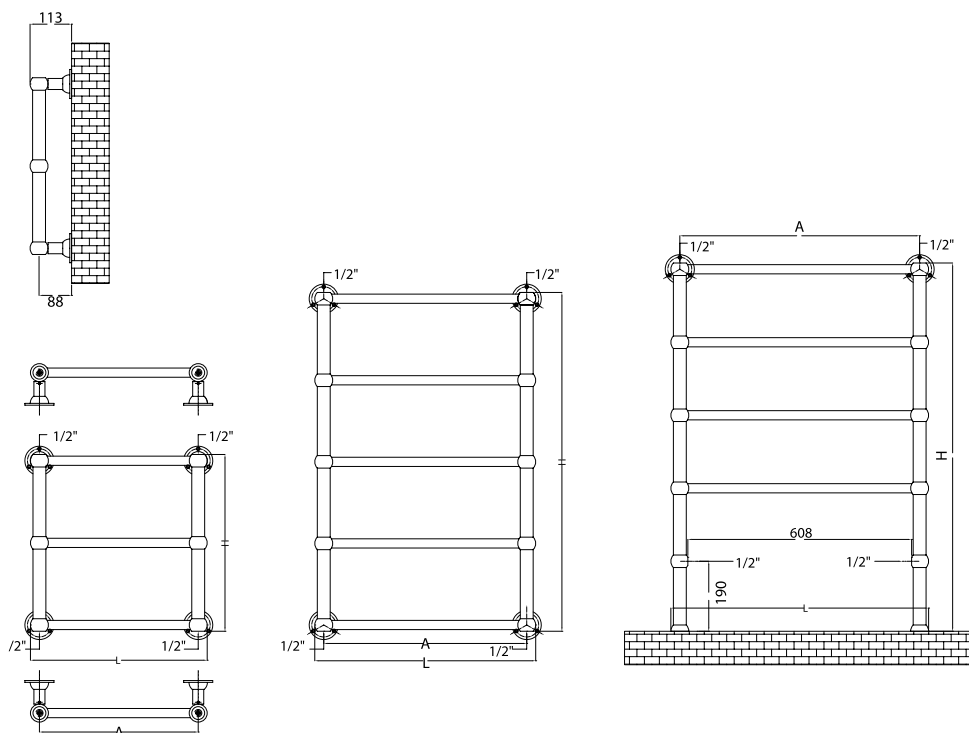

EMPIRE

This traditional English steel towel rail is an ideal option for restoring a period setting or creating an individual style. Floor standing or wall mounted, EMPIRE is all about authentic elegance, distinguished luxury, all available in chrome or RAL colours.

Un radiator din oțel care amintește de stilul tradițional englezesc, EMPIRE devine piesa de rezistență într-un ansamblu de design clasic. EMPIRE poate fi montat pe perete sau pe podea și întrunește toate criteriile de eleganță autentică și rafinament, fiind disponibil cromat sau în orice culoare RAL.

Max. working pressure/
Presiune max. de lucru
10 bar

Max. working temperature/
Temperatură max. de lucru
90 °C

Mounting kit included/
Kit montaj inclus
K03/07 page 177

Factory pressure test/
Presiune de probă:
13 bar

Elements/
Elemente:
Ø25mm

Collectors/
Colectori:
Ø35mm

Code/ Cod	Finish / Finisaj	Height/ Înălțime (H) mm	Length/ Lățime (L) mm	Centres/ Interax (A) mm	No el/Nr elemente pcs	Weight/ Greutate kg	Volume/ Volum l	OUTPUT/PUTERE TERMICĂ (watt)			
								Δt=30°C W	Δt=50°C W	Δt=60°C W	electric w
EM48ORNV9010	RAL 9010 white/alb*	480	480	430	3	2,60	1,20	52	99	124	150
EM60ORNV9010		920	600	550	5	5,10	2,50	106	202	253	300
EM70ORNV9010		1000	700	650	5	5,70	2,80	121	232	289	300
EM48ERNCR	Chrome / Cromat	480	480	430	3	2,60	1,20	40	76	95	150
EM60ORNCR		920	600	550	5	5,10	2,50	82	156	195	300
EM70ORNCR		1000	700	650	5	5,70	2,80	93	178	223	300

● We can make custom dimensions, after technical analysis. | Putem executa dimensiuni speciale, în urma unei analize tehnice.
The mentioned code is for hydronic version. | Codul menționat este pentru versiunea hidraulică.

Hydraulic connections/
Conexiuni hidraulice**

* For other colours, put your desired RADOX colour code instead of 9010 (standard white). For more details, see page 168
Pentru alte culori, se pune codul culorii RADOX dorite în locul codului 9010 (standard alb). Mai multe detalii la pag. 168

** When you order, you must mention the type of connection you require. The price changes according to the requirements.
Când comandați trebuie să menționați tipul de alimentare necesar. Prețul se modifică în funcție de cerințe.