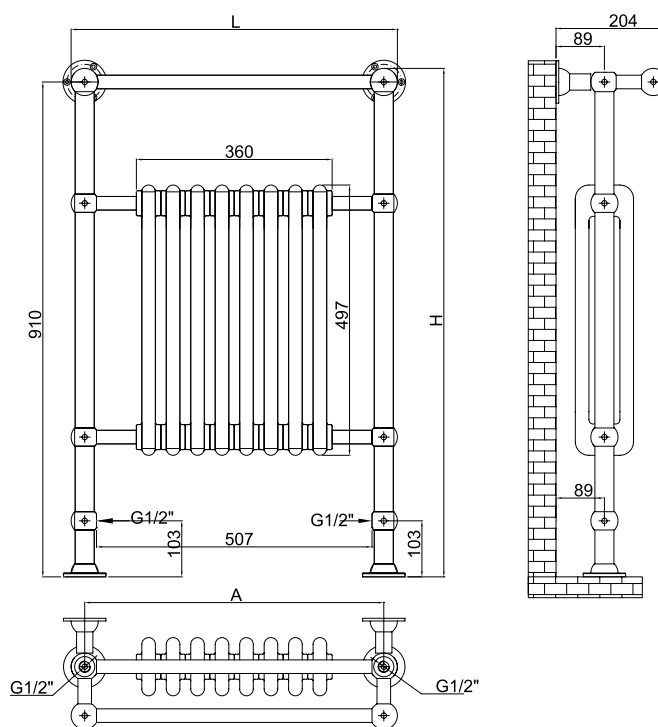

EMPIRE MULTI

With a high degree of heat output, EMPIRE MULTI is the ideal combination of versatility, attractiveness, and warming comfort perfect for any bathroom or utility room. Yet its biggest advantage is that drying the towel will not slow down the convection of the movement of air through the radiator for heating the room.

EMPIRE MULTI are toate calitățile pentru a fi perfect pentru orice baie: putere termică, design spectaculos și versatilitate. Un radiator port-prosop somptuos, care a fost atent proiectat pentru a oferi performanță maximă. Iar marele lui avantaj este că uscarea prosopului nu va încetini convecția căldurii generate de radiator în mediul ambiant.

Max. working pressure/
Presiune max. de lucru
10 bar

Max. working temperature/
Temperatură max. de lucru
90 °C

Mounting kit included/
Kit montaj inclus
K07 page 177

Factory pressure test/
Presiune de probă:
13 bar

Elements/
Elemente:
Ø25mm

Collectors/
Colectori:
Ø35mm

Code/ Cod	Finish / Finisaj	Height/ Înălțime (H) mm	Length/ Lățime (L) mm	Centres/ Interax (A) mm	No el/Nr elemente pcs	Weight/ Greutate kg	Volume/ Volum l	OUTPUT/PUTERE TERMICĂ (watt)		
								Δt=30°C	Δt=50°C	Δt=60°C
EMM060/093.5V9010	RAL 9010 white/alb*	935	600	550	8	19,20	8,50	333	636	795
EMM060/093.5CR	Chrome / Cromat	935	600	550	8	19,20	8,50	256	489	611

● We can make custom dimensions, after technical analysis. | Putem executa dimensiuni speciale, în urma unei analize tehnice.

Hydraulic connections/
Conexiuni hidraulice**

S1

S2

* For other colours, put your desired RADOX colour code instead of 9010 (standard white). For more details, see page 168
Pentru alte culori, se pune codul culorii RADOX dorite în locul codului 9010 (standard alb). Mai multe detalii la pag. 168

** When you order, you must mention the type of connection you require. The price changes according to the requirements.
Când comandați trebuie să menționați tipul de alimentare necesar. Prețul se modifică în funcție de cerințe.