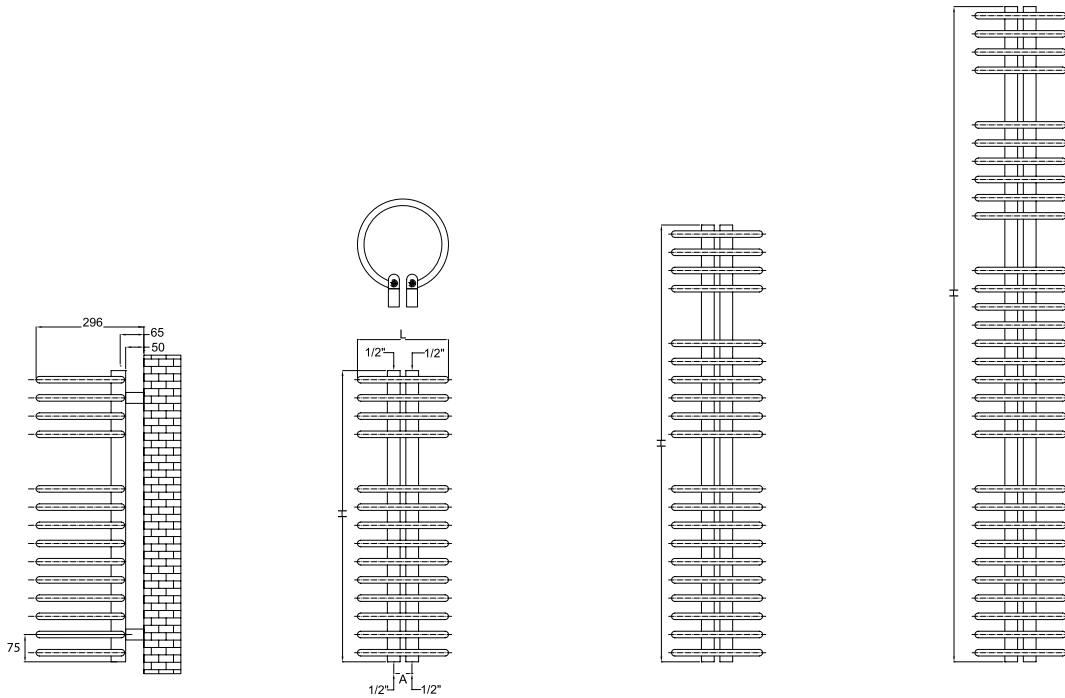

CIRCLE

Valves are not included and must be ordered separately, if required.
Robineții nu sunt incluși și trebuie comandați separat, la cerere.

CIRCLE

This stunning radiator is much more than just a heating element. With exceptional heat output CIRCLE boasts extensive functional utility. Our clever space-saving radiator can fit in any corner of a kitchen or bathroom. Its rings are spaced as such to allow towels to hang within the center of the radiator.

Acest superb radiator este mai mult decât un simplu element de încălzire. Designul ergonomic permite montarea în orice colț din bucătărie sau baie, atunci când nu există mult spațiu la dispoziție. CIRCLE este disponibil în orice culoare RAL, iar spațiul generos între inele permite depozitarea și încălzirea optimă a prosopelor.

Elements/
Elemente:
Ø18mm

Collectors/
Colectori:
40x30mm

Code/ Cod	Finish / Finisaj	Height/ Înălțime (H) mm	Length/ Lățime (L) mm	Centres/ Interax (A) mm	No el/Nr elemente pcs	Weight/ Greutate kg	Volume/ Volum l	OUTPUT/PUTERE TERMICĂ (watt)			
								Δt=30°C W	Δt=50°C W	Δt=60°C W	electric W
CI025/080V9010	RAL 9010 white/alb*	800	250	50	14	6,30	3,30	224	427	534	500
CI025/120V9010		1200	250	50	20	9,00	4,80	324	618	773	600
CI025/180V9010		1800	250	50	30	13,50	7,20	485	926	1158	1200