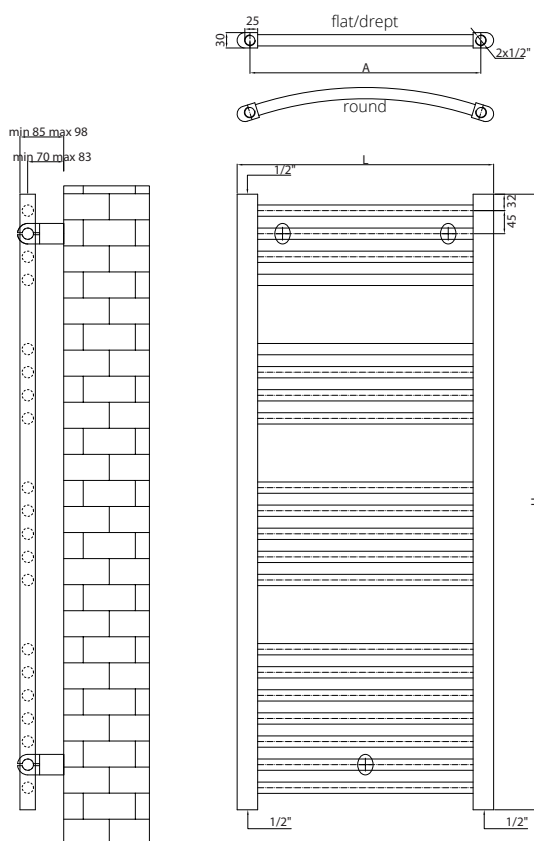

NEW/NOU

STANDARD TOWEL RADIATORS / RADIATOARE STANDARD DE BAIE

CELSIUS

Perfect for any interior, CELSIUS is a practical and cost effective towel rail, available in a wide range of RAL colours and chrome plated.

Perfect pentru orice interior, CELSIUS este un radiator de baie standard, practic și rentabil, disponibil într-o gamă largă de culori RAL și în versiune cromată.

Max. working pressure/
Presiune max. de lucru
7 bar

Max. working temperature/
Temperatură max. de lucru
90°C

Mounting kit included/
Kit montaj inclus:
K05 page 177

Factory pressure test/
Presiune de probă:
10 bar

Elements/
Elemente:
Ø22mm

Collectors/
Colectori:
40x30mm

Code/ Cod	Finish / Finisaj	Height/ Înălțime (H) mm	Length/ Lățime (L) mm	Centres/ Interax (A) mm	No el/Nr elemente pcs	Weight/ Greutate kg	Volume/ Volum l	OUTPUT/PUTERE TERMICĂ (watt)			
								Δt=30°C W	Δt=50°C W	Δt=60°C W	electric W
CEL050/120V9010	RAL 9010 white/ alb*	1200	500	450	20	7,79	4,85	224	430	538	500
CEL060/120V9010		1200	600	550	20	8,83	5,48	258	496	620	600
CEL050/147V9010		1470	500	450	24	9,42	5,87	270	519	649	600
CEL060/147V9010		1470	600	550	24	10,67	6,62	311	598	747	600

● We can make custom dimensions, after technical analysis. | Putem executa dimensiuni speciale, în urma unei analize tehnice.
The mentioned code is for flat and hydronic version. | Codul menționat este doar pentru versiunea dreaptă și hidraulică.

Hydraulic connections/
Conexiuni hidraulice**

* For other colours, put your desired RADOX colour code instead of 9010 (standard white). For more details, see page 168
Pentru alte culori, se pune codul culorii RADOX dorite în locul codului 9010 (standard alb). Mai multe detalii la pag. 168

** When you order, you must mention the type of connection you require. The price changes according to the requirements.
Când comandați trebuie să menționați tipul de alimentare necesar. Prețul se modifică în funcție de cerințe.