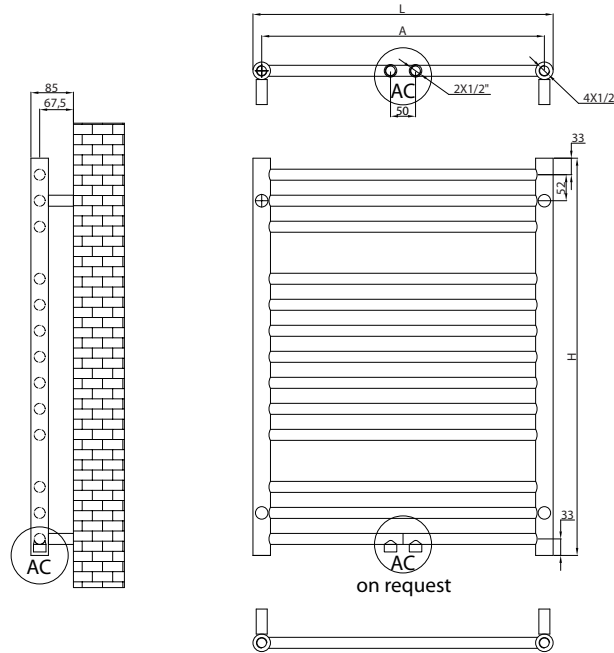

NEW/NOU

DESIGNER TOWEL RADIATORS / RADIATOARE DE BAI

ARIUS

Pleasing to the eye, ARIUS is an attractive variation to the traditional ladder style towel rail. Available in RAL colours and chrome finish, ARIUS is a cost effective and practical radiator.

Cu un design simplu, ARIUS reprezintă o variantă modernă și atractivă a radiatorului traditional port-prosop. Disponibil în varianta vopsită și cromată, ARIUS este un radiator modern și eficient.

Max. working pressure/
Presiune max. de lucru
7 bar

Max. working temperature/
Temperatură max. de lucru
90 °C

Mounting kit included/
Kit montaj inclus:
K03 page 177

Factory pressure test/
Presiune de probă:
10 bar

Elements/
Elemente:
Ø22mm

Collectors/
Colectori:
Ø35mm

Code/ Cod	Finish / Finisaj	Height/ Înălțime (H)	Length/ Lățime (L)	Centres/ Interax (A)	No el/Nr elemente	Weight/ Greutate	Volume/ Volum	OUTPUT/PUTERE TERMICĂ (watt)				
								Δt=30°C	Δt=50°C	Δt=60°C	electric	
		mm	mm	mm	pcs	kg	l	W	W	W	w	
ARI040/079.4V9010	RAL 9010 white/alb*	794	400	365	13	4,19	2,62	120	230	288	300	
ARI050/079.4V9010		794	500	465	13	4,86	3,03	143	275	344	300	
ARI060/079.4V9010		794	600	565	13	5,54	3,44	166	320	400	300	
ARI040/121V9010		1210	400	365	19	6,25	3,91	178	342	428	300	
ARI050/121V9010		1210	500	465	19	7,23	4,51	212	408	510	500	
ARI060/121V9010		1210	600	565	19	8,21	5,11	246	473	592	600	
ARI040/162.6V9010		1626	400	365	25	8,30	5,21	236	454	567	600	
ARI050/162.6V9010		1626	500	465	25	9,60	5,99	281	540	675	600	
ARI060/162.6V9010		1626	600	565	25	10,89	6,78	326	626	783	600	
ARI040/079.4CR		Chrome / Cromat	794	400	365	13	4,19	2,62	92	177	222	300
ARI050/079.4CR	794		500	465	13	4,86	3,03	110	212	265	300	
ARI060/079.4CR	794		600	565	13	5,54	3,44	128	246	308	300	
ARI040/121CR	1210		400	365	19	6,25	3,91	137	263	329	300	
ARI050/121CR	1210		500	465	19	7,23	4,51	163	314	392	500	
ARI060/121CR	1210		600	565	19	8,21	5,11	189	364	455	600	
ARI040/162.6CR	1626		400	365	25	8,30	5,21	182	349	437	600	
ARI050/162.6CR	1626		500	465	25	9,60	5,99	216	416	519	600	
ARI060/162.6CR	1626		600	565	25	10,89	6,78	251	482	602	600	

● We can make custom dimensions, after technical analysis. | Putem executa dimensiuni speciale, în urma unei analize tehnice.
The mentioned code is for hydronic version. | Codul menționat este pentru versiunea hidraulică.

Hydraulic connections/
Conexiuni hidraulice**

* For other colours, put your desired RADOX colour code instead of 9010 (standard white). For more details, see page 168
Pentru alte culori, se pune codul culorii RADOX dorite în locul codului 9010 (standard alb). Mai multe detalii la pag. 168

** When you order, you must mention the type of connection you require. The price changes according to the requirements.
Când comandați trebuie să menționați tipul de alimentare necesar. Prețul se modifică în funcție de cerințe.