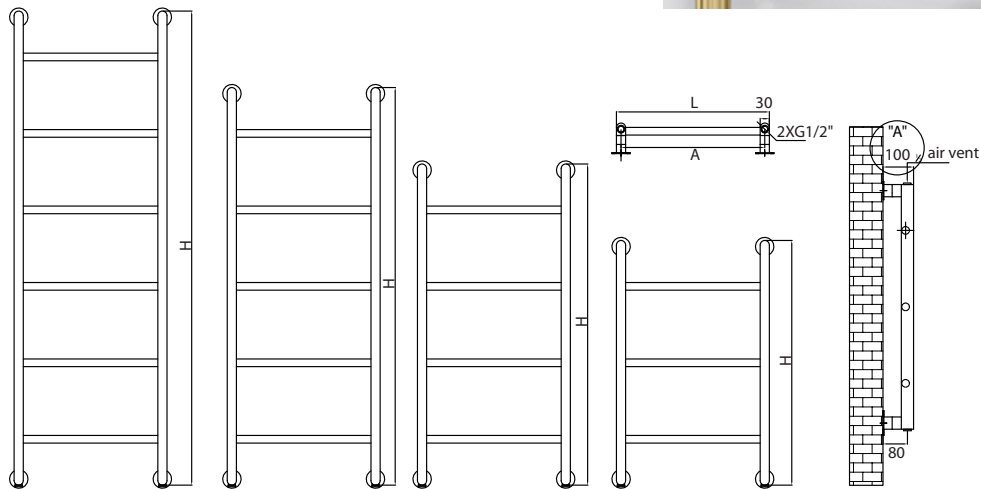

NEW/NOU

DESIGNER TOWEL RADIATORS / RADIATOARE DE BAI

ARIAL

Beautifully designed with round tubing, this elegant towel rail would be a striking addition to any bathroom or kitchen alike. Available in RAL colour, chrome plated and stainless steel, ARIAL is an eye-catching product with a minimalistic appeal.

Cu un design frumos și elegant, acest radiator port-prosop produce senzație în orice încăpere, baie sau bucătărie. Disponibil în variantă vopsită, în finisaj cromat și din oțel inoxidabil, ARIAL este un produs atrăgător, cu un aspect minimalist.

Max. working pressure/
Presiune max. de lucru
7 bar

Max. working temperature/
Temperatură max. de lucru
90 °C

Mounting kit included/
Kit montaj inclus

Factory pressure test/
Presiune de probă:
10 bar

Elements/
Elemente:
Ø25mm

Collectors/
Colectori:
40x30mm

Code/ Cod	Finish/ Finisaj	Height/ Înălțime (H)	Length/ Lățime (L)	Centres/ Interax (A)	No el/Nr elemente	Weight/ Greutate	Volume/ Volum	OUTPUT/PUTERE TERMICĂ (watt)		
								Δt=30°C	Δt=50°C	Δt=60°C
		mm	mm	mm	pcs	kg	l	W	W	W
ARIA050/065V9010	RAL 9010 white/ alb*	650	500	470	2	2,40	1,60	61	117	147
ARIA060/065V9010		650	600	570	2	2,50	1,60	66	125	224
ARIA050/100V9010		1000	500	470	3	3,60	2,40	94	179	301
ARIA060/100V9010		1000	600	570	3	3,80	2,50	100	191	379
ARIA050/135V9010		1350	500	470	4	4,90	3,20	126	241	157
ARIA060/135V9010		1350	600	570	4	5,20	3,40	135	257	239
ARIA050/170V9010		1700	500	470	5	6,20	4,00	159	303	321
ARIA060/170V9010		1700	600	570	5	6,50	4,30	169	323	403
ARIA050/065CR	Chrome / Cromat	650	500	470	2	2,40	1,60	47	90	113
ARIA060/065CR		650	600	570	2	2,50	1,60	50	96	172
ARIA050/100CR		1000	500	470	3	3,60	2,40	72	138	232
ARIA060/100CR		1000	600	570	3	3,80	2,50	77	147	291
ARIA050/135CR		1350	500	470	4	4,90	3,20	97	185	120
ARIA060/135CR		1350	600	570	4	5,20	3,40	103	198	184
ARIA050/170CR		1700	500	470	5	6,20	4,00	122	233	247
ARIA060/170CR		1700	600	570	5	6,50	4,30	130	248	310
ARIA050/065X	Stainless steel / INOX	650	500	470	2	2,40	1,60	46	87	109
ARIA060/065X		650	600	570	2	2,50	1,60	49	93	166
ARIA050/100X		1000	500	470	3	3,60	2,40	70	133	223
ARIA060/100X		1000	600	570	3	3,80	2,50	74	141	280
ARIA050/135X		1350	500	470	4	4,90	3,20	94	178	116
ARIA060/135X		1350	600	570	4	5,20	3,40	100	190	177
ARIA050/170X		1700	500	470	5	6,20	4,00	118	224	238
ARIA060/170X		1700	600	570	5	6,50	4,30	125	239	299

● We can make custom dimensions, after technical analysis. | Putem executa dimensiuni speciale, în urma unei analize tehnice.

Hydraulic connections/
Conexiuni hidraulice**

* For other colours, put your desired RADOX colour code instead of 9010 (standard white). For more details, see page 168
Pentru alte culori, se pune codul culorii RADOX dorite în locul codului 9010 (standard alb). Mai multe detalii la pag. 168

** When you order, you must mention the type of connection you require. The price changes according to the requirements.
Când comandați trebuie să menționați tipul de alimentare necesar. Prețul se modifică în funcție de cerințe.