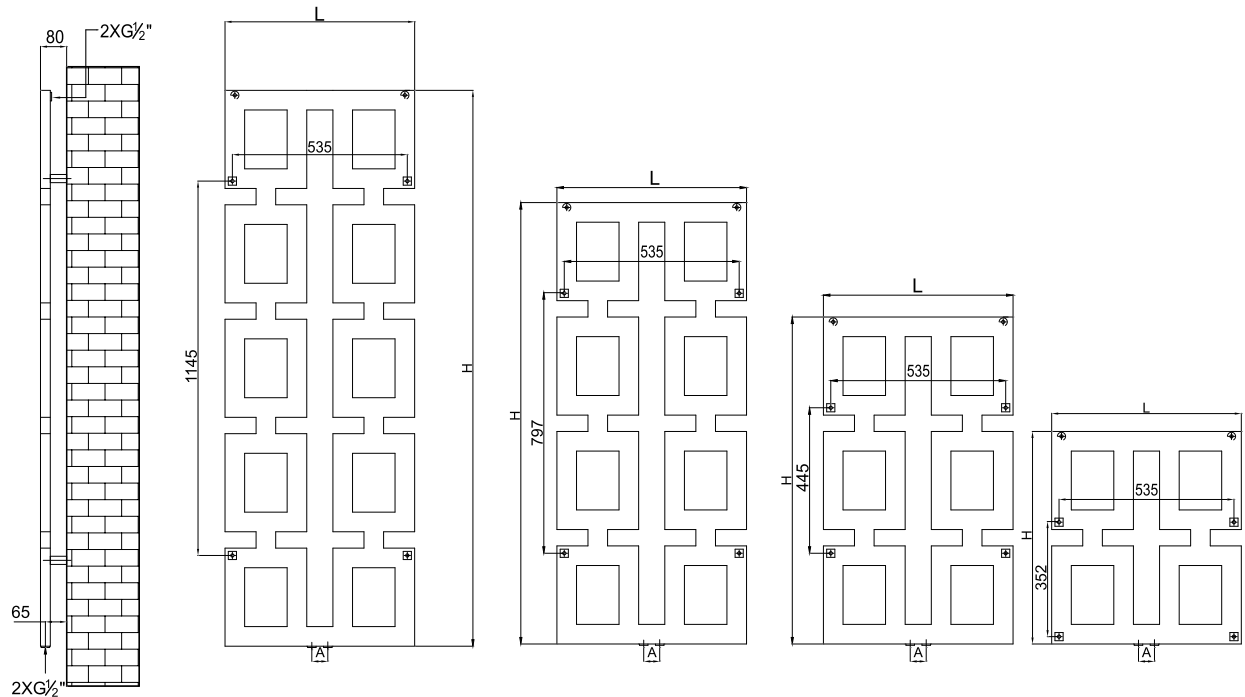

ARENA

Perfect proportions, shape and function, these are the key worlds of ARENA. With rectangular sections, full balance of the shape, ARENA becomes the focus point of each room, while producing a good heat output.

Proporții perfecte, forma și utilitate, acestea sunt cuvintele cheie ale radiatorului ARENA. Cu secțiunile sale rectangulare, ARENA devine centrul atenției din orice cameră, beneficiind și de o putere termică bună.

Max. working pressure/
Presiune max. de lucru 7 bar

Max. working temperature/
Temperatură max. de lucru 90 °C

Mounting kit included/
Kit montaj inclus: K06 page 177

Factory pressure test/
Presiune de probă: 10 bar

Elements & collectors/
Elemente și colectori: 60x30mm

Code/ Cod	Finish / Finisaj	Height/ Înălțime (H)	Length/ Lățime (L)	Centres/ Interax (A)	No el/Nr elemente	Weight/ Greutate	Volume/ Volum	OUTPUT/PUTERE TERMICĂ (watt)			
								Δt=30°C	Δt=50°C	Δt=60°C	electric***
		mm	mm	mm	pcs	kg	l	W	W	W	W
AR058/065V9010AC		650	580	50	4	8,00	6,00	164	315	394	300
AR058/100V9010AC	RAL 9010 white/ alb*	1000	580	50	6	11,90	8,90	245	471	588	600
AR058/135V9010AC		1350	580	50	8	15,80	11,90	326	626	783	600
AR058/170V9010AC		1700	580	50	10	19,80	14,90	406	782	977	900

● We can make custom dimensions, after technical analysis. | Putem executa dimensiuni speciale, în urma unei analize tehnice.
The mentioned code is for hydronic version. | Codul menționat este pentru versiunea hidraulică.

Hydraulic connections/
Conexiuni hidraulice**

Electric connections/
Conexiuni electrice***

* For other colours, put your desired RADOX colour code instead of 9010 (standard white). For more details, see page 168
Pentru alte culori, se pune codul culorii RADOX dorite în locul codului 9010 (standard alb). Mai multe detalii la pag. 168

** When you order, you must mention the type of connection you require. The price changes according to the requirements.
Când comandați trebuie să menționați tipul de alimentare necesar. Prețul se modifică în funcție de cerințe.

*** INKA is the electric version of ARENA, please order accordingly.
INKA este versiunea electrică a radiatorului ARENA, motiv pentru care trebuie să îl comandați sub acest nume.