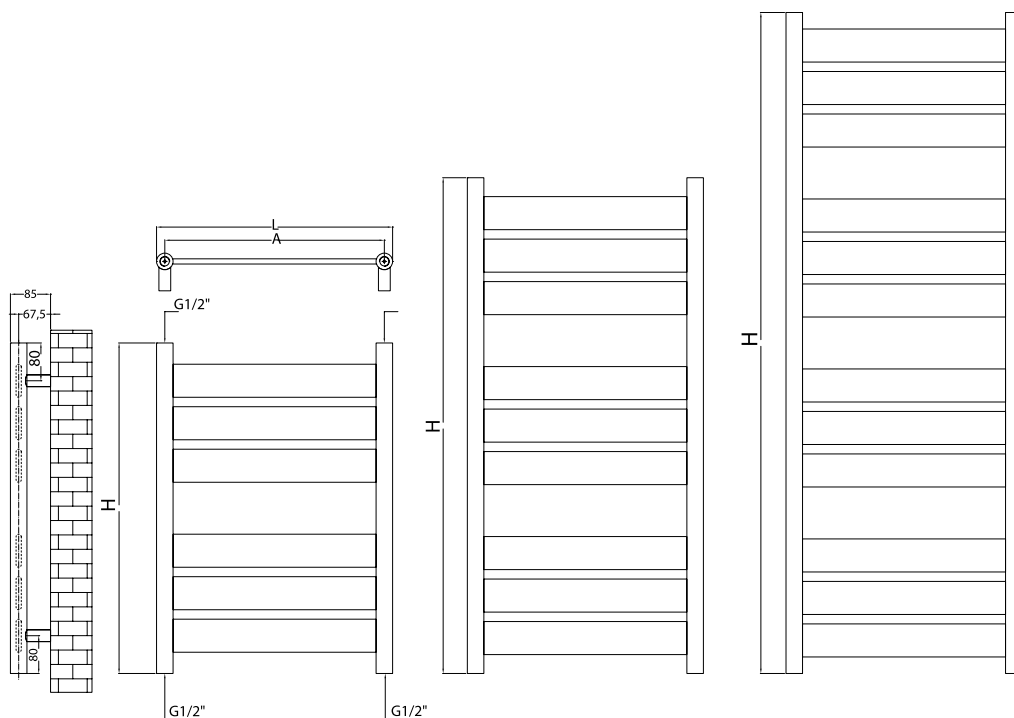

APOLLO

APOLLO is a practical and attractive towel rail radiator. Its rounded columns which support contrasting flat panelled piping make it easy on the eyes. Available in sleek chrome and all RAL colours.

APOLLO este un radiator port-prosop, practic și atractiv. Contrastul dintre colectorii rotunzi și elementii ovali creează un efect vizual spectaculos. Este disponibil în finisaj crom și orice culoare RAL.

Max. working pressure/
Presiune max. de lucru
4 bar

Max. working temperature/
Temperatură max. de lucru
90 °C

Mounting kit included/
Kit montaj inclus:
K02 page 177

Factory pressure test/
Presiune de probă:
5.2 bar

Elements/
Elementi:
70x11mm

Collectors/
Colectori:
Ø35mm

Code/ Cod	Finish / Finisaj	Height/ Înălțime (H) mm	Length/ Lățime (L) mm	Centres/ Interax (A) mm	No el/Nr elementi pcs	Weight/ Greutate kg	Volume/ Volum l	OUTPUT/PUTERE TERMICĂ (watt)			
								Δt=30°C W	Δt=50°C W	Δt=60°C W	electric w
PL050/070V9010	RAL 9010 white/alb*	700	500	465	6	6,50	2,50	141	270	337	300
PL050/105V9010KE		1050	500	465	9	9,80	3,70	164	313	391	300
PL050/140V9010KE		1400	500	465	12	13,00	4,90	212	404	505	500
PL050/070CKE	Chrome / Cromat	700	500	465	6	6,50	2,50	109	208	260	300
PL050/105CKE		1050	500	465	9	9,80	3,70	126	241	301	300
PL050/140CKE		1400	500	465	12	13,00	4,90	163	311	389	500

● We can make custom dimensions, after technical analysis. | Putem executa dimensiuni speciale, în urma unei analize tehnice.
The mentioned code is for hydronic version. | Codul menționat este pentru versiunea hidraulică.

Hydraulic connections/
Conexiuni hidraulice**

S1

S2

* For other colours, put your desired RADOX colour code instead of 9010 (standard white). For more details, see page 168
Pentru alte culori, se pune codul culorii RADOX dorite în locul codului 9010 (standard alb). Mai multe detalii la pag. 168

** When you order, you must mention the type of connection you require. The price changes according to the requirements.
Când comandați trebuie să menționați tipul de alimentare necesar. Prețul se modifică în funcție de cerințe.